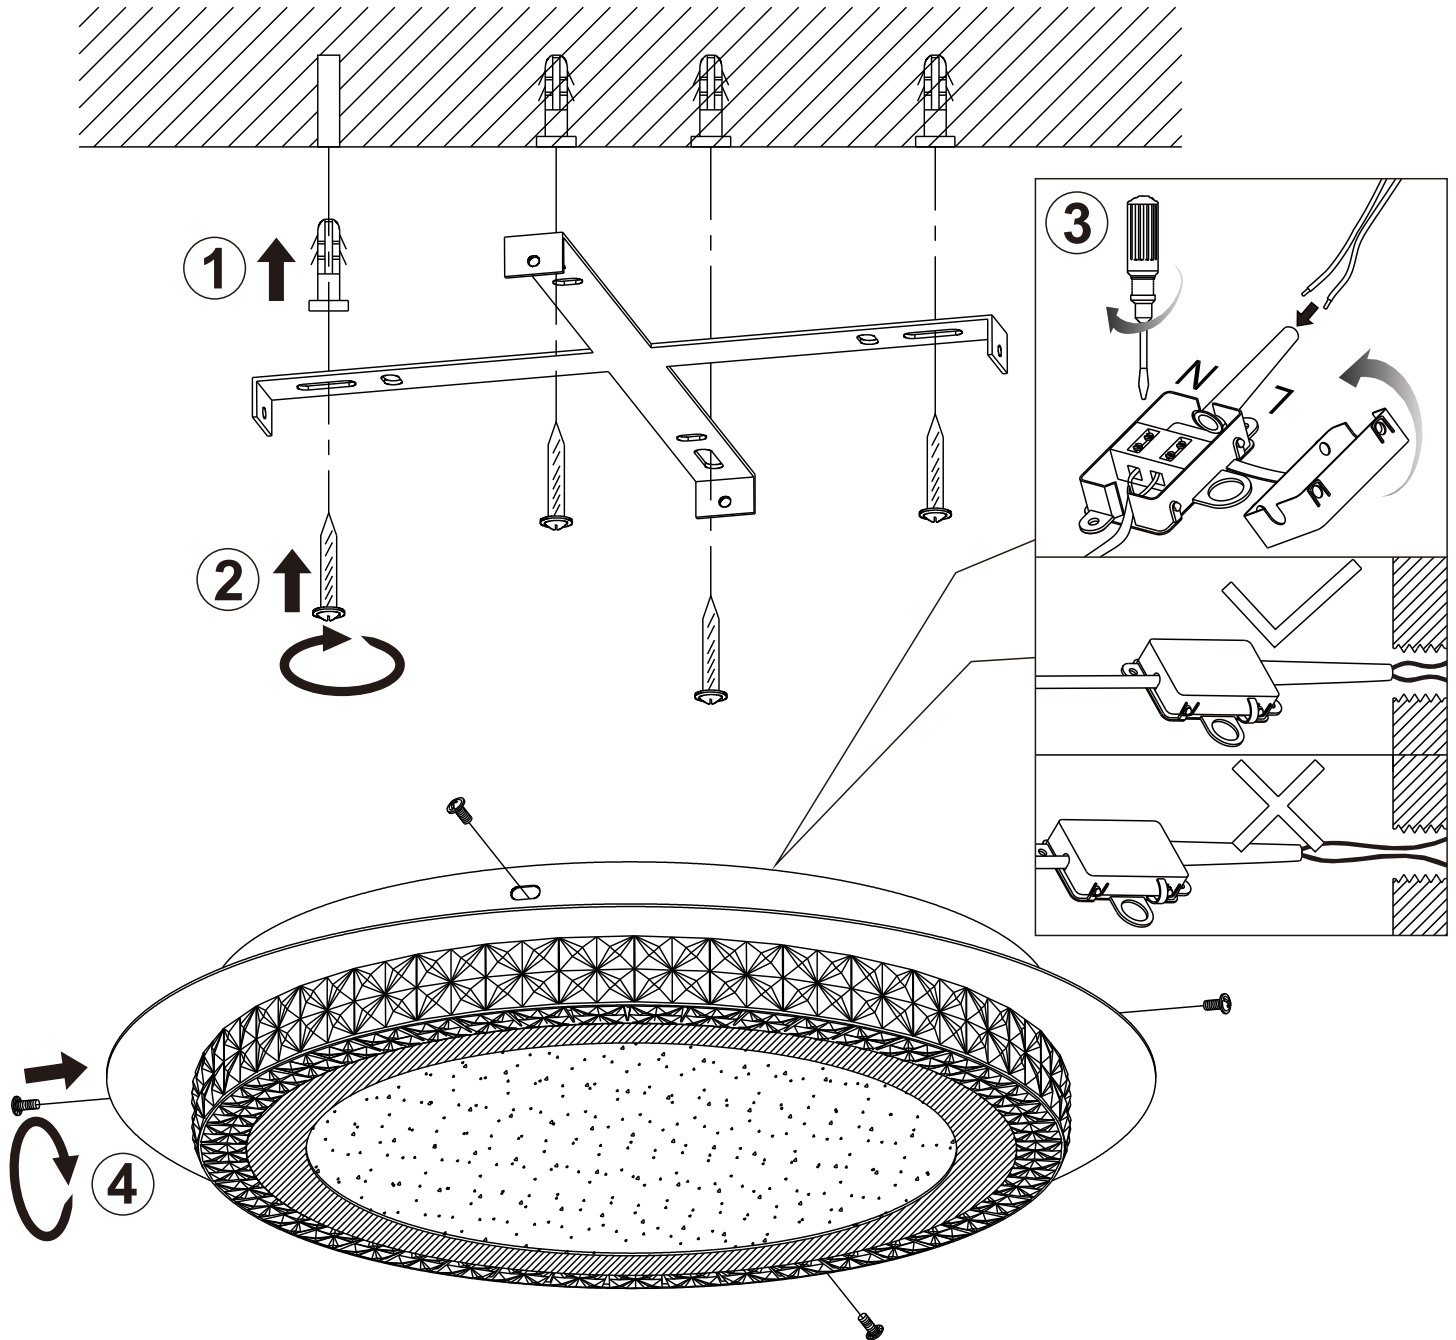

GLOBO
 LIGHTING
www.globo-lighting.com

41912-18G
 41912-18S

GLOBO Handels GmbH
 Gewerbestr. 3
 A-9184 Sankt Peter

DE**Lichtquelle:**

Die Lichtquelle ist nicht tauschbar, weil sie konstruktionsbedingt fest mit dem umgebenden Produkt verbunden ist.
Dieses Produkt enthält eine Lichtquelle der Energieeffizienzklasse F.